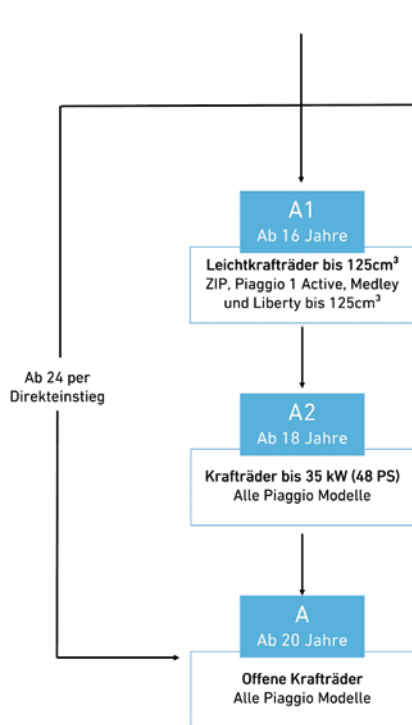

PIAGGIO®

WELCHER FÜHRERSCHEIN FÜR WELCHES PIAGGIO MODELL?

ZWEIRADFÜHRERSCHEIN