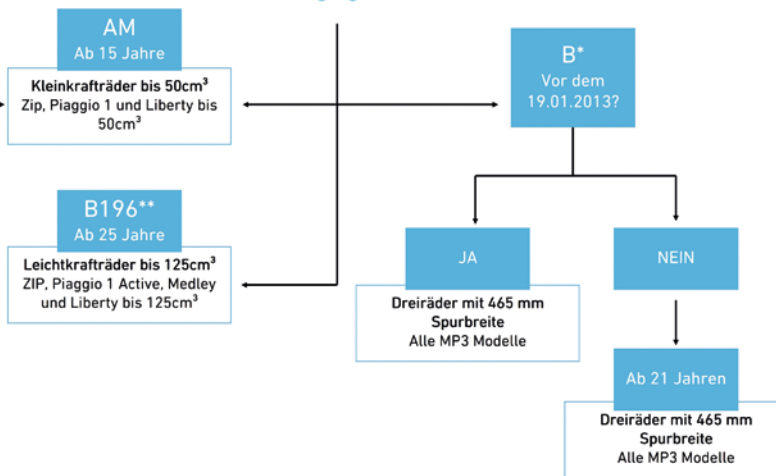

AUTOFÜHRERSCHEIN

* Inhaber eines PKW-Führerscheins Klasse B erteilt vor dem 19.01.2013 dürfen alle gängigen MP3-Modelle fahren. Die ab dem 19.01.2013 erworbene Führerscheinklasse B umfasst auch die Piaggio MP3-Modelle, wenn der Inhaber der Fahrerlaubnis mindestens 21 Jahre alt ist. Die Fahrerlaubnis-Verordnung ist nationales Recht. Sie gilt innerhalb der Bundesrepublik Deutschland. Für weitere Informationen wenden Sie sich bitte an Ihre Führerscheinstelle.

** Mit der neuen Führerscheinregelung B196 kann jeder erfahrene Autofahrer Leichtkrafträder bis 125 cm³, ohne Prüfung nach vorgeschriebenen Voraussetzungen und absolvierter Ausbildung, fahren.

Mehr Informationen zur Führerscheinregelung bei
Ihrem Piaggio Vertragshändler und unter www.zweiradfuehrerschein.de