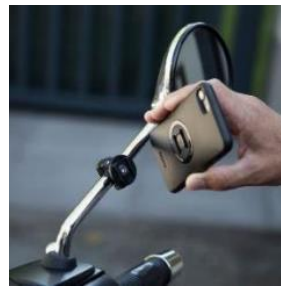

607687M

INSTALLATIONS KIT

607680M

- Piaggio MIA ist Teil der neuesten Generation der Piaggio Multimedia Plattform (PMP v3.0). Diese ermöglicht eine einfache Verbindung von Smartphone (iOS and Android) und Roller und macht so aus dem Cockpit eine wahre Multimedia Plattform mit der der Fahrer alle Informationen zum Fahrzeug und nützliche Informationen zur Fahrt verwalten kann.
- Piaggio MIA gehört zur Serienausstattung der Beverly 400 HPE, und für die Beverly 300 HPE als Zubehör erhältlich. Ein Befestigungskit Art. **607680M** muss separat bestellt werden.
- Die Piaggio MIA Funktionen umfassen: Schnittstelle zum Smartphone, Handy- und Media-Management, Fahrzeug-Management, Live Tracking.
- Piaggio MIA muss zusammen mit dem Kontroll-Modul Art. **1D004429** und dem dazugehörigen Befestigungskit Art. **1D003776** installiert werden, um sicherzustellen, dass die beheizbaren Zubehör-Teile (beheizbare Sitzbank, Heizgriffe, Fahrer-Beinschutz) korrekt funktionieren.

NEW BEVERLY: ZUBEHÖR

TECHNIK & KONNEKTIVITÄT

UNIVERSALE SMARTPHONE HALTERUNGEN 607001M06

- Intelligentes Befestigungssystem mit der patentierten Technologie von SP Connect. Die Halterung und die Handyhülle ermöglichen eine sichere und stabile Position des Smartphones in Cockpitnähe des Rollers. Das stoßfeste Material der Handyhülle schützt das Handy bei Stürzen.
- Die Halterungen sind für die Montage der meistverkauften Handys geeignet und verfügen über eine unauffällige und leicht montierbare Befestigung für den Lenker/Spiegel. Durch eine einfache Drehung um 90 Grad wird das Cover sicher und stabil in der Halterung befestigt und bringt das Smartphone in die gewünschte Position, um die Daten abzurufen.
- Mit Piaggio Group Logo auf der Hülle.