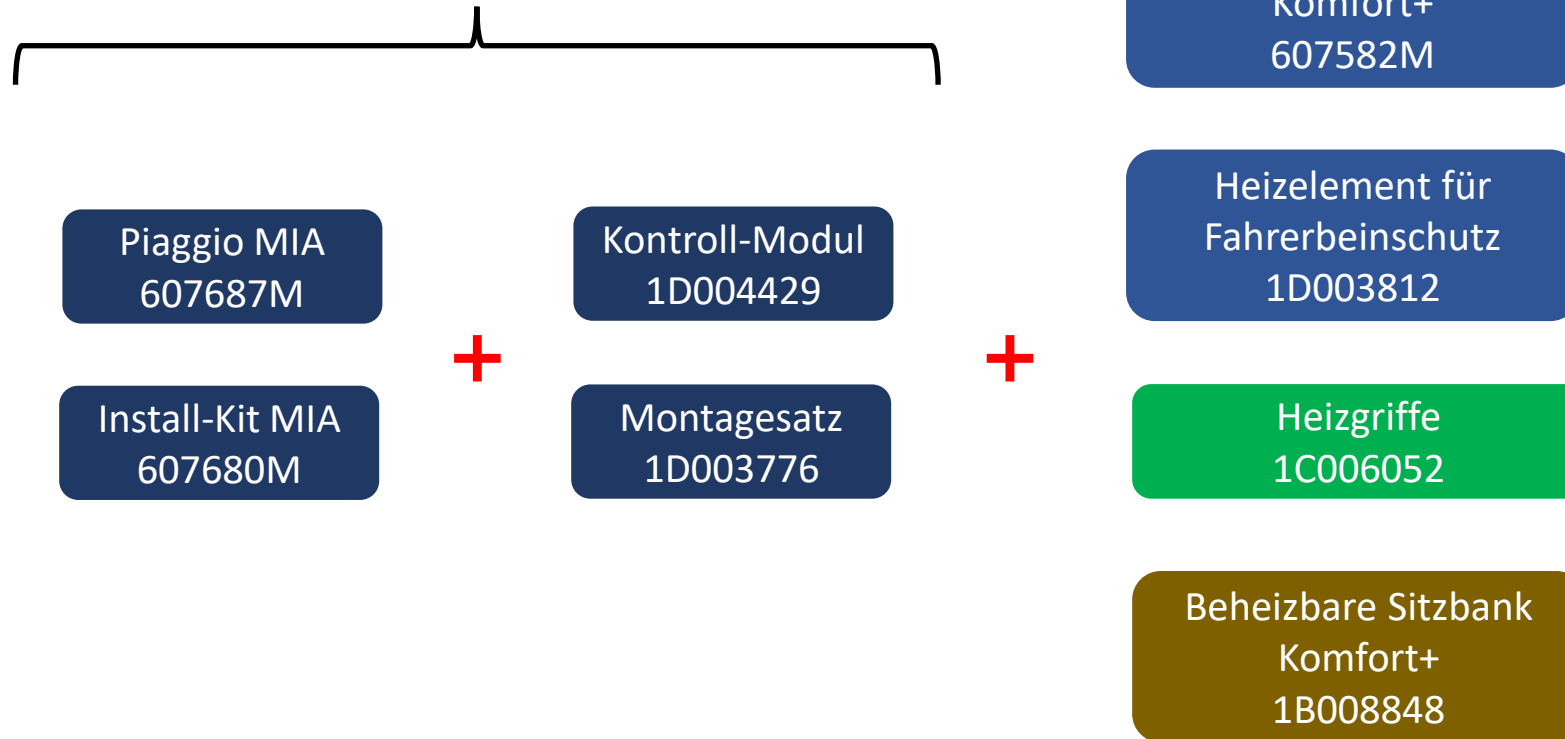

ÜBERSICHT BEHEIZBARES ZUBEHÖR

GRUNDSÄTZLICH IN KOMBINATION ZU VERWENDEN