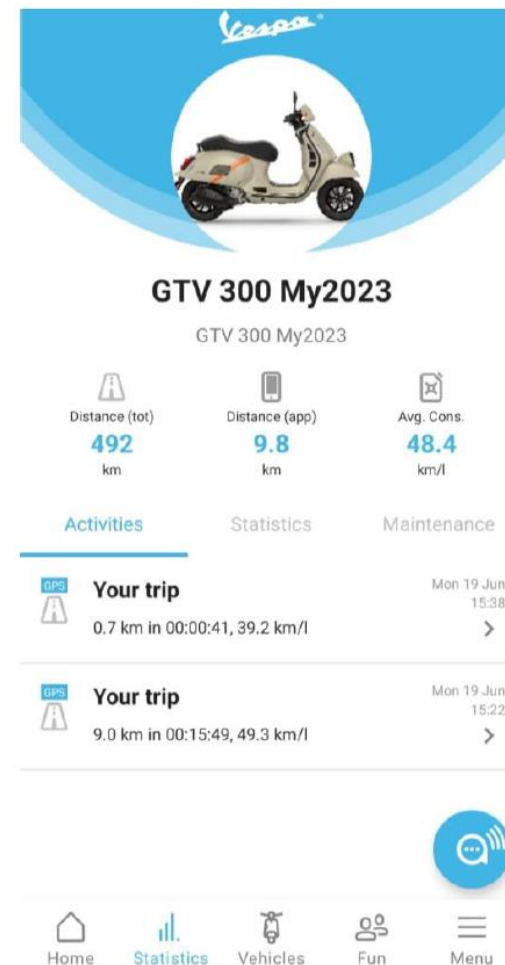

ARTIKELNUMMERN UND PREISÜBERSICHT

Artikelnummer	Bezeichnung	UVP inkl. 19% MwSt.	Rabattcode
CM273386	Top Case Beige Avvolgente Matt Q03	339,00 €	PRE
CM273387	Top Case Nero Convinto Glossy XN2	339,00 €	PRE
607581M	Top Case Innenmatte	10,00 €	PRE
1B010657	Ledertasche	449,00 €	PRE
1B000681	Klappgepäckträger hinten – schwarz	199,00 €	PRE
1B007202	Klappgepäckträger vorn – schwarz	249,00 €	PRE
1B001909	Gepäckträger – schwarz	129,00 €	PRE
1B011138	Windschild	289,00 €	PRE
1B010590	Fussmatte	49,00 €	PRE
605291M001	Outdoor Abdeckplane	109,00 €	PRE
1D002554	Elektronische Diebstahlsicherung	129,00 €	MAI
1D004367	Installationskit für Diebstahlsicherung	75,01 €	PRE
1B010971000A17	Flyscreen Orange	49,00 €	PRE
1B011529000Q03	Hintere Sitzabdeckung – beige	79,00 €	PRE
1B011529000XN2	Hintere Sitzabdeckung – schwarz	79,00 €	PRE