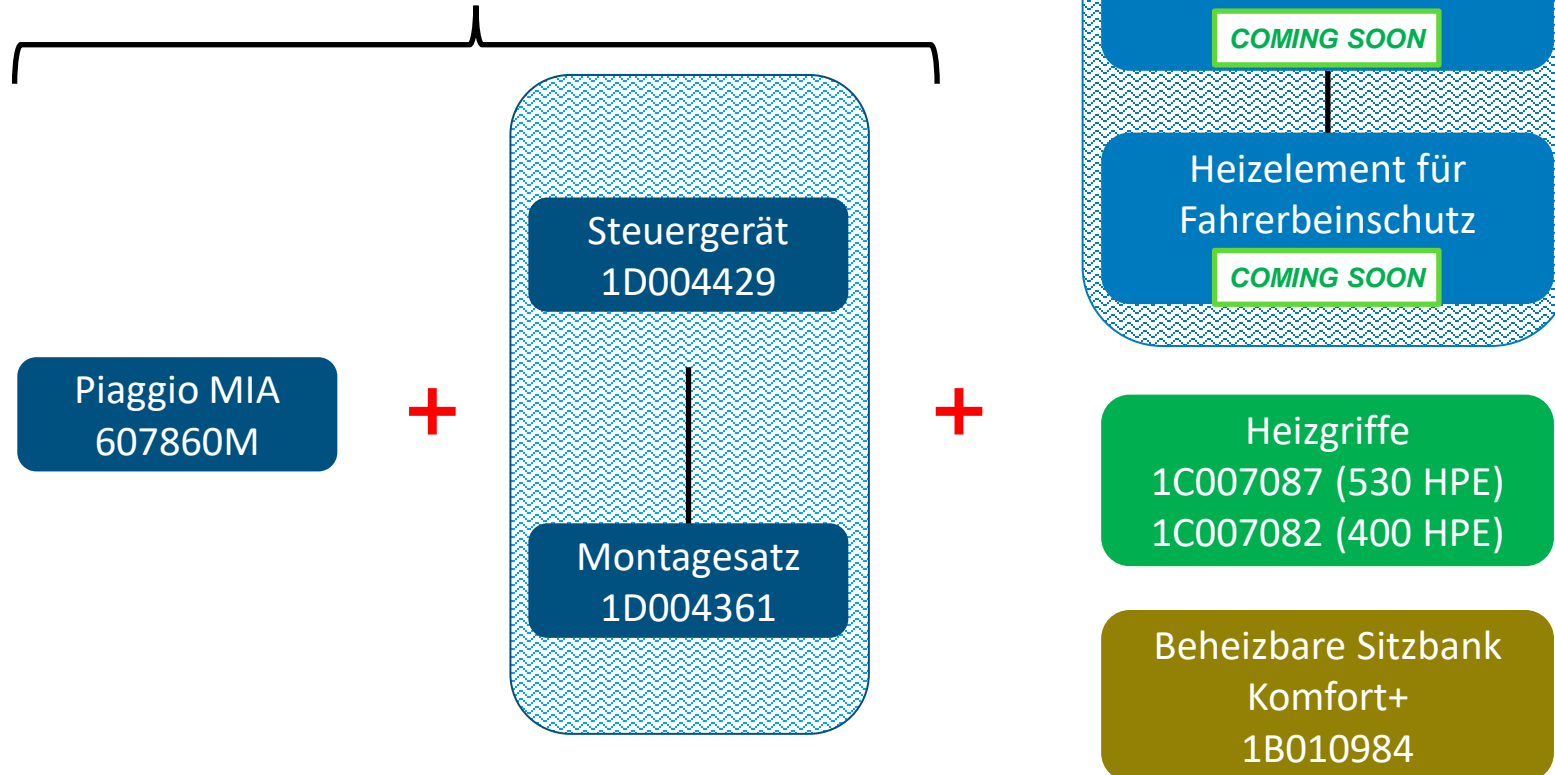

ÜBERSICHT BEHEIZBARES ZUBEHÖR

GRUNDSÄTZLICH IN KOMBINATION ZU VERWENDEN