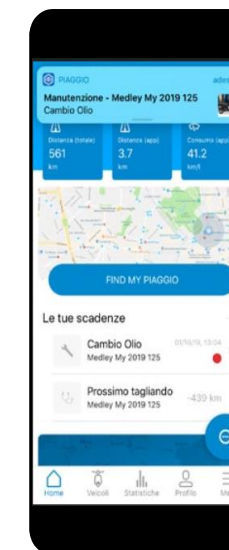

ZUBEHÖR

MP3 400 HPE / 400 HPE Sport / 530 HPE Exclusive

TECHNIK & KOMMUNIKATION

607860M

PIAGGIO MIA

Piaggio MIA ist die moderne Generation der Piaggio Multimedia Plattform (PMP 3.0). Es ermöglicht die einfache Verbindung von Smartphones (iOS und Android) mit dem Roller und verwandelt ihn in eine echte Multimedia-Plattform. Die App ermöglicht es den Nutzern auch, alle Informationen rund um das Fahrzeug und nützliche Informationen für die Fahrt zu verwalten. Das Installationskit **Art. 1D004358** ist separat erhältlich.

Zu den Funktionen von Piaggio MIA gehören: Mobiltelefonschnittstelle, Telefon- und Medienverwaltung, Fahrzeugverwaltung, Live-Überwachung

Piaggio MIA muss zusammen mit dem Kontroll-Modul und dem Montagekit installiert werden, um die Funktionalität des Heizungszubehörs (Beheizbare Sitzbank, Fahrerbeinschutz, Heizgriffe) zu ermöglichen.

1D004358

INSTALLATIONSKIT PIAGGIO MIA

DER NEUE MP3