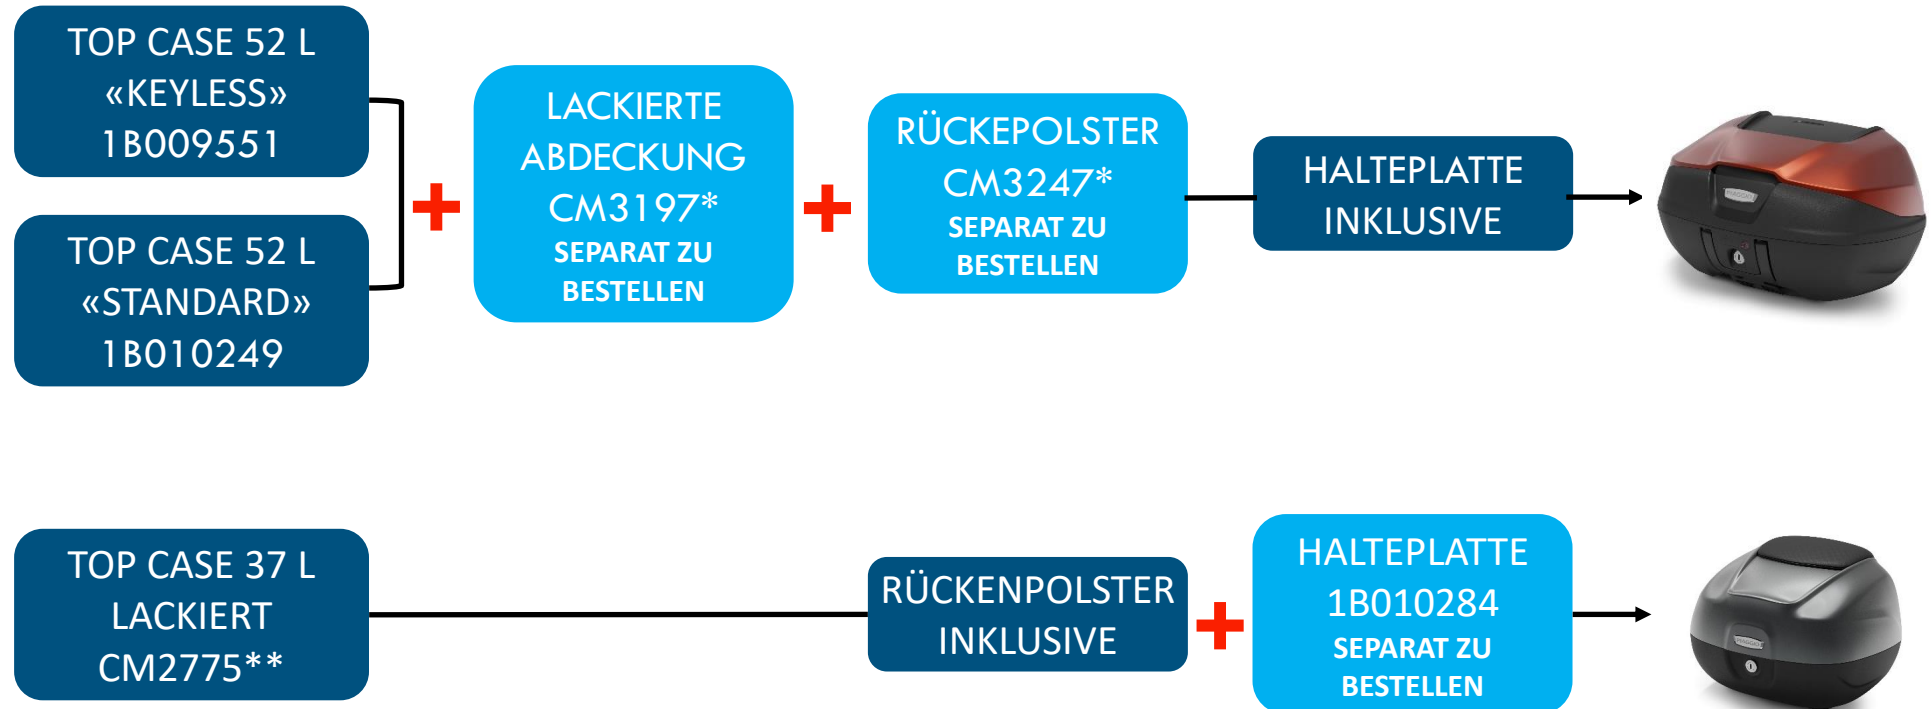

CM277550
Grigio Cloud Matt

1B010284

HALTEPLATTE FÜR TOP CASE 37 L

ZUBEHÖR

MP3 400 HPE / 400 HPE Sport / 530 HPE Exclusive

DER
NEUE
MP3

TOP CASE ÜBERSICHT

STAU RAUM