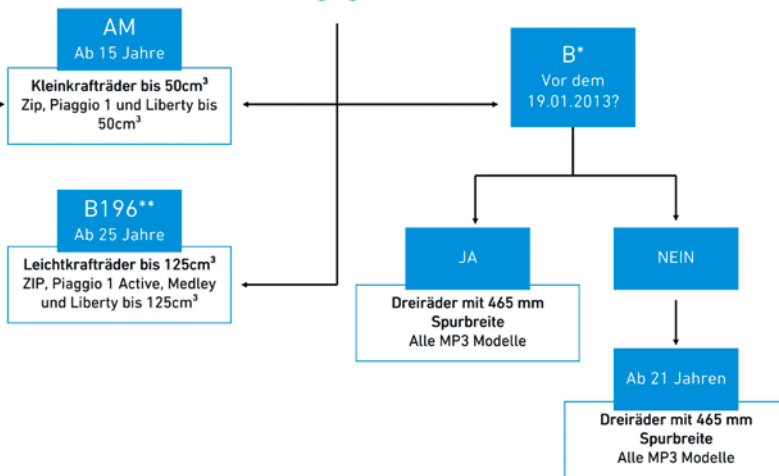

** Lagerfahrzeug. Verfügbarkeit begrenzt.

PIAGGIO

WELCHER FÜHRERSCHEIN FÜR WELCHES PIAGGIO MODELL?

ZWEIRADFÜHRERSCHEIN

AUTOFÜHRERSCHEIN

* Inhaber eines PKW-Führerscheins Klasse B erteilt vor dem 19.01.2013 dürfen alle gängigen MP3-Modelle fahren. Die ab dem 19.01.2013 erworbene Führerscheinklasse B umfasst auch die Piaggio MP3-Modelle, wenn der Inhaber der Fahrerlaubnis mindestens 21 Jahre alt ist. Die Fahrerlaubnis-Verordnung ist nationales Recht. Sie gilt innerhalb der Bundesrepublik Deutschland. Für weitere Informationen wenden Sie sich bitte an Ihre Führerscheinstelle.