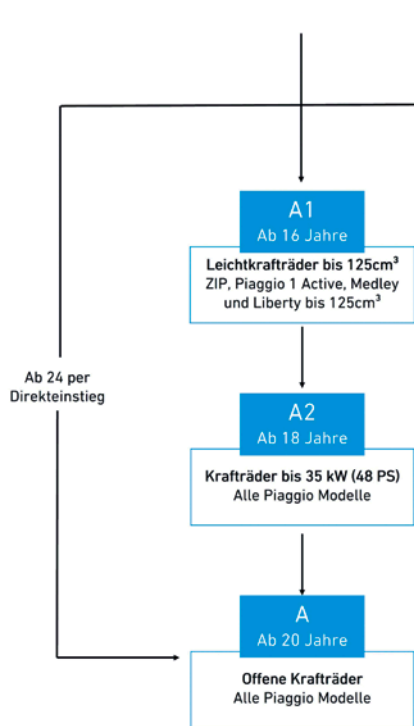

PIAGGIO

WELCHER FÜHRERSCHEIN FÜR WELCHES PIAGGIO MODELL?

ZWEIRADFÜHRERSCHEIN