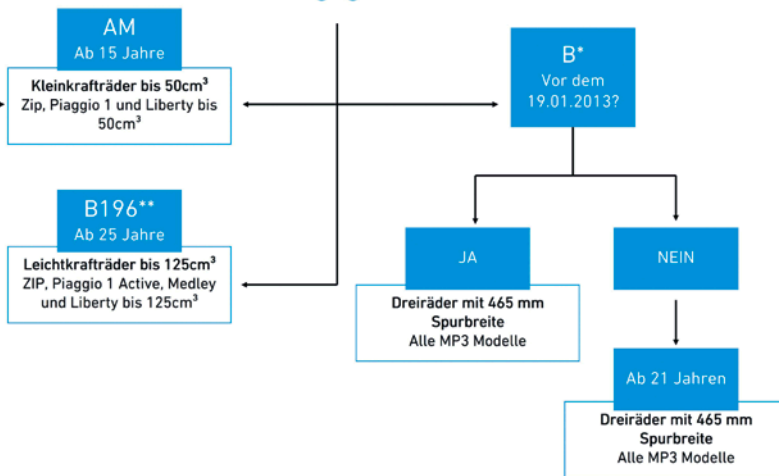

**Lagerfahrzeug. Verfügbarkeit begrenzt.

PIAGGIO

WELCHER FÜHRERSCHEIN FÜR WELCHES PIAGGIO MODELL?

ZWEIRADFÜHRERSCHEIN

AUTOFÜHRERSCHEIN

* Inhaber eines PKW-Führerscheins Klasse B erteilt vor dem 19.01.2013 dürfen alle gängigen MP3-Modelle fahren. Die ab dem 19.01.2013 erworbene Führerscheinklasse B umfasst auch die Piaggio MP3-Modelle, wenn der Inhaber der Fahrerlaubnis mindestens 21 Jahre alt ist. Die Fahrerlaubnis-Verordnung ist nationales Recht. Sie gilt innerhalb der Bundesrepublik Deutschland. Für weitere Informationen wenden Sie sich bitte an Ihre Führerscheinstelle.