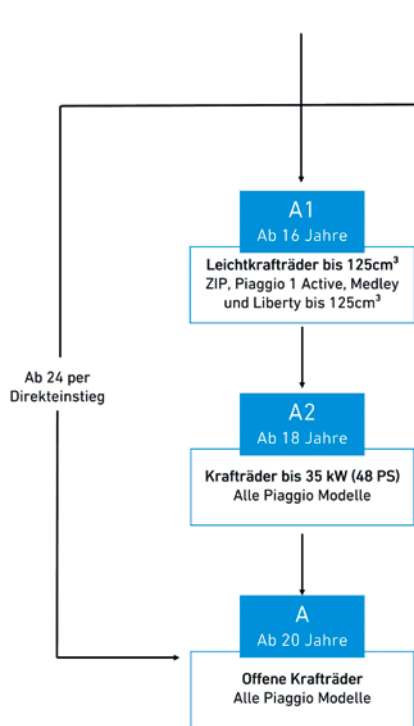

PIAGGIO

WELCHER FÜHRERSCHEIN FÜR WELCHES PIAGGIO MODELL?

ZWEIRADFÜHRERSCHEIN