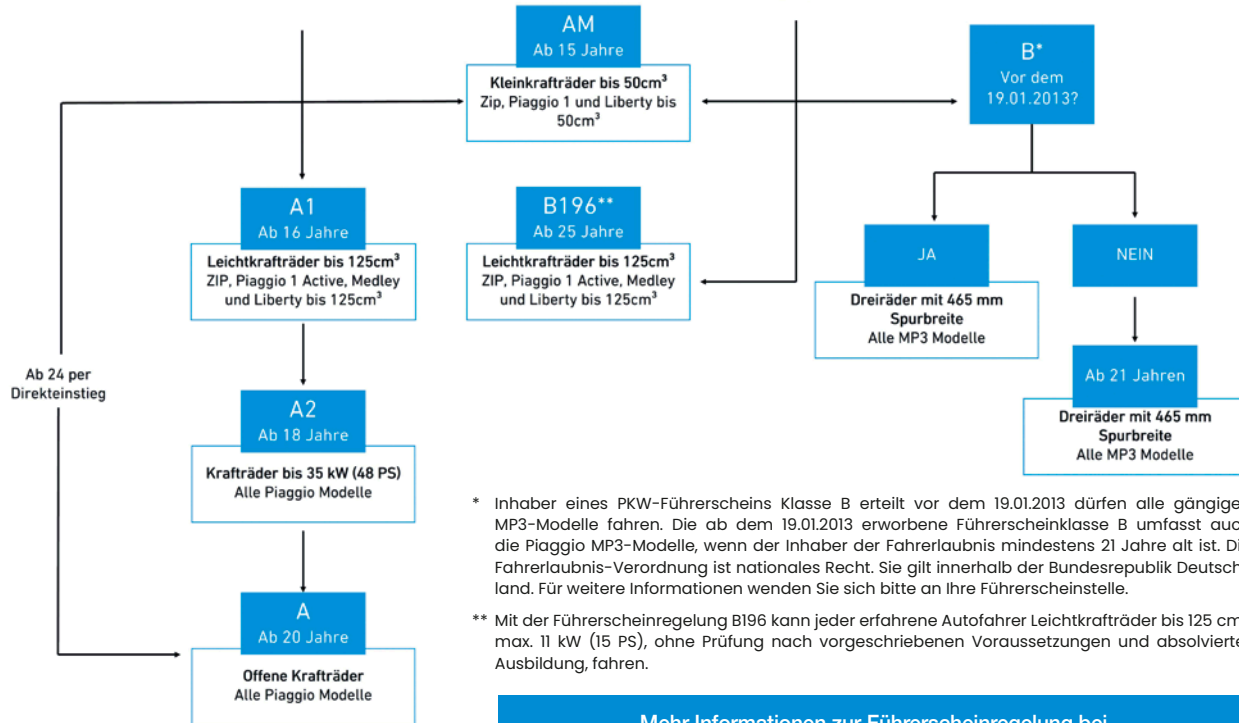

(60 km/h)

Schwarz Forever

Rot Flame

inkl.
PMP
PIAGGIO
MULTIMEDIA
PLATTFORM

3.599,00 €

inkl. 180,00 € Nebenkosten

PIAGGIO®

WELCHER FÜHRERSCHEIN FÜR WELCHES PIAGGIO MODELL?

ZWEIRADFÜHRERSCHEIN 

AUTOFÜHRERSCHEIN

Ab 24 per Direkteinstieg

* Inhaber eines PKW-Führerscheins Klasse B erteilt vor dem 19.01.2013 dürfen alle gängigen MP3-Modelle fahren. Die ab dem 19.01.2013 erworbene Führerscheinklasse B umfasst auch die Piaggio MP3-Modelle, wenn der Inhaber der Fahrerlaubnis mindestens 21 Jahre alt ist. Die Fahrerlaubnis-Verordnung ist nationales Recht. Sie gilt innerhalb der Bundesrepublik Deutschland. Für weitere Informationen wenden Sie sich bitte an Ihre Führerscheinstelle.