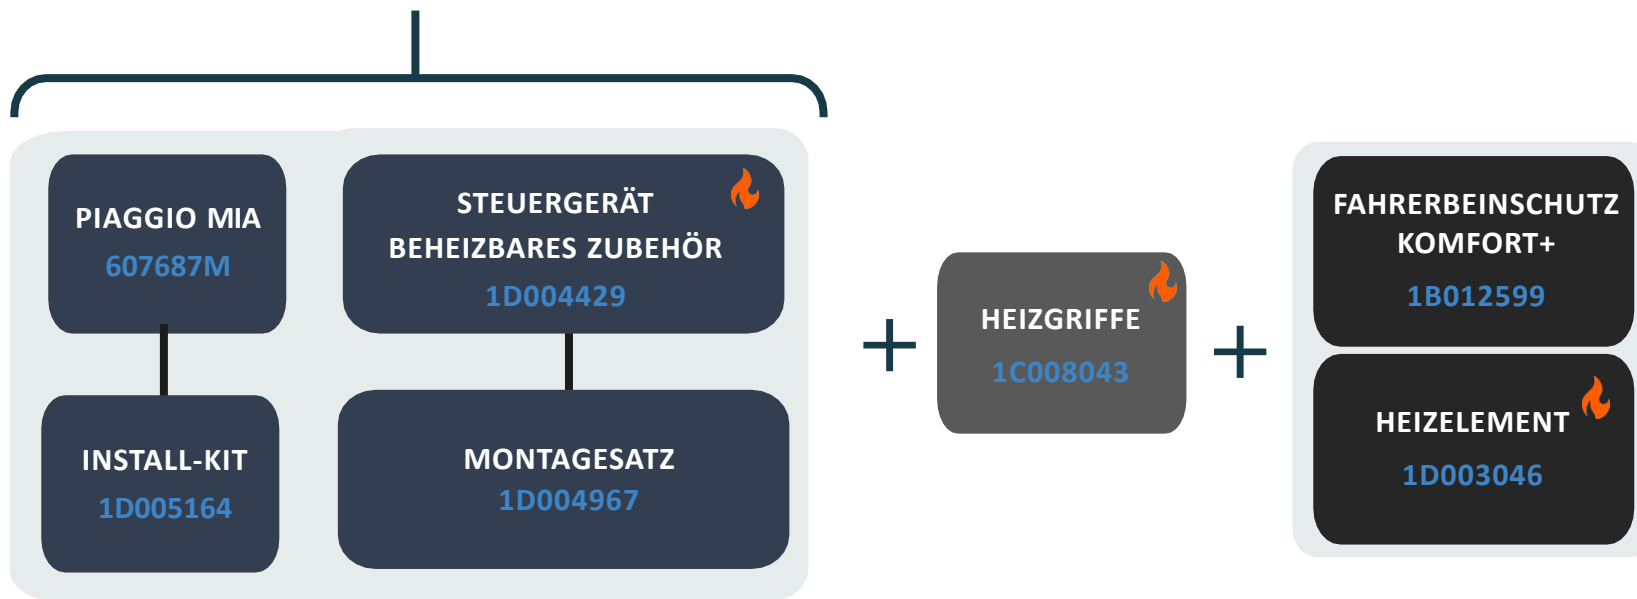

ÜBERSICHT BEHEIZBARES ZUBEHÖR

GRUNDSÄTZLICH IN KOMBINATION ZU VERWENDEN

KOMFORT

PIAGGIO