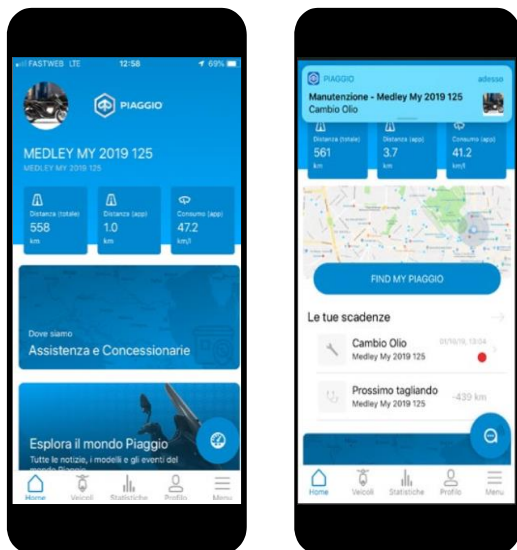

ELEKTRONISCHE DIEBSTAHSICHERUNG

1D002554 (EU) + 1D005163 INSTALLKIT **NEU**

Elektronische Diebstahlsicherung mit eigener Stromversorgung und verbesserter Sensibilität. Multifunktions-Fernbedienung. Reduzierter Energieverbrauch. CE-Homologation.

Befestigungskit erforderlich, dieses ist separat erhältlich.

PIAGGIO MIA

607687M PIAGGIO MIA
1D005164 INSTALLATIONSKIT NEU

Piaggio MIA ist die moderne Generation der Piaggio Multimedia Plattform (PMP 3.0). Es ermöglicht die einfache Verbindung von Smartphones (iOS und Android) mit dem Roller und verwandelt ihn in eine echte Multimedia-Plattform. Die App ermöglicht es den Nutzern auch, alle Informationen rund um das Fahrzeug und nützliche Informationen für die Fahrt zu verwalten. Das Installationskit Art. 1D005164 ist separat erhältlich.