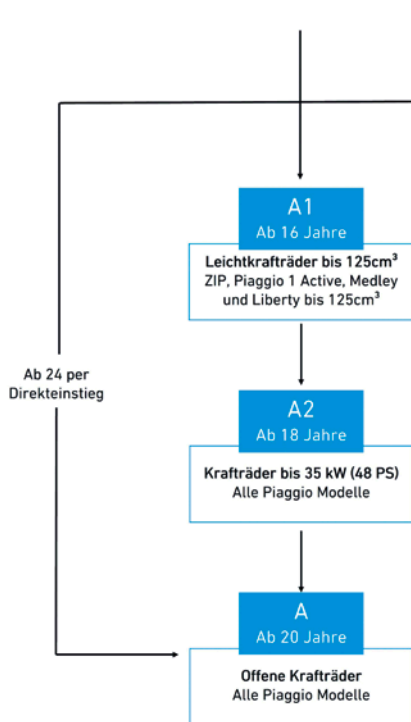

Weiß Forever

3.599,00 €

inkl. 180,00 € Nebenkosten

inkl. PMP
PIAGGIO MULTIMEDIA PLATTFORM

PIAGGIO®

WELCHER FÜHRERSCHEIN FÜR WELCHES PIAGGIO MODELL?

ZWEIRADFÜHRERSCHEIN

Ab 24 per
Direkteinstieg