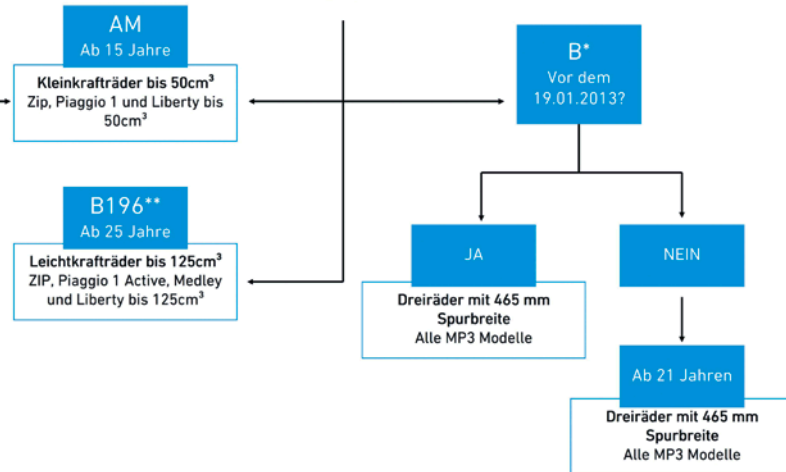

* Inhaber eines PKW-Führerscheins Klasse B erteilt vor dem 19.01.2013 dürfen alle gängigen MP3-Modelle fahren. Die ab dem 19.01.2013 erworbene Führerscheinklasse B umfasst auch die Piaggio MP3-Modelle, wenn der Inhaber der Fahrerlaubnis mindestens 21 Jahre alt ist. Die Fahrerlaubnis-Verordnung ist nationales Recht. Sie gilt innerhalb der Bundesrepublik Deutschland. Für weitere Informationen wenden Sie sich bitte an Ihre Führerscheinstelle.

** Mit der Führerscheinregelung B196 kann jeder erfahrene Autofahrer Leichtkrafträder bis 125 cm³, max. 11 kW (15 PS), ohne Prüfung nach vorgeschriebenen Voraussetzungen und absolvierter Ausbildung, fahren.

Mehr Informationen zur Führerscheinregelung bei
Ihrem Piaggio Vertragshändler und unter
www.zweiradfuehrerschein.de