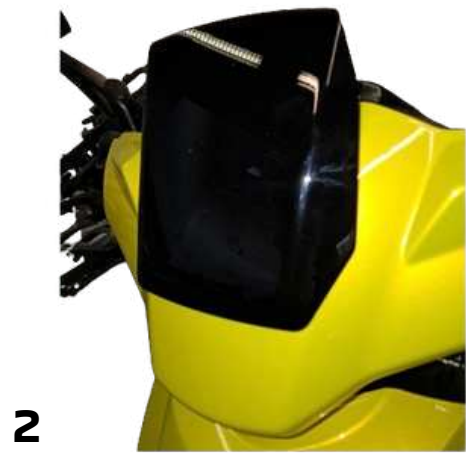

KISBEE S^{III}

2