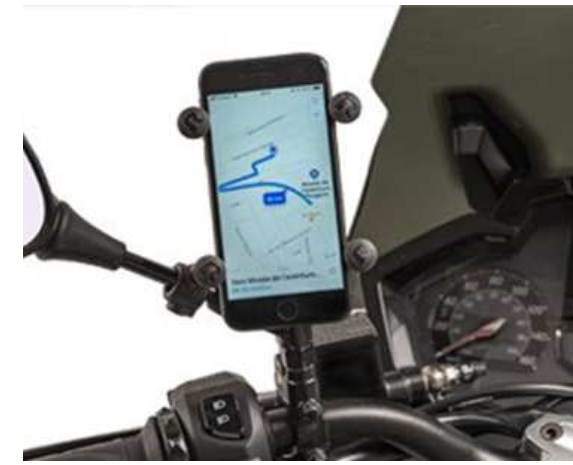

DJANGO EVO

3

4

5

6

7

8

9

10

- 1.3. Pilotenschürze - A08325
4. Smartphone-Unterstützung - A06940
5. Pneumatischer Reparatursatz - A02084
6. Topcase-Verriegelungssystem 33L - A02163

7. Paar Winterärmel - A08106
8. Bratluft-Set für Django Evo Active – A03109
9. Kurze Windschutzscheibe - A03116 (Noch nicht verfügbar)
10. Hohe Windschutzscheibe - A03117 (Noch nicht verfügbar)